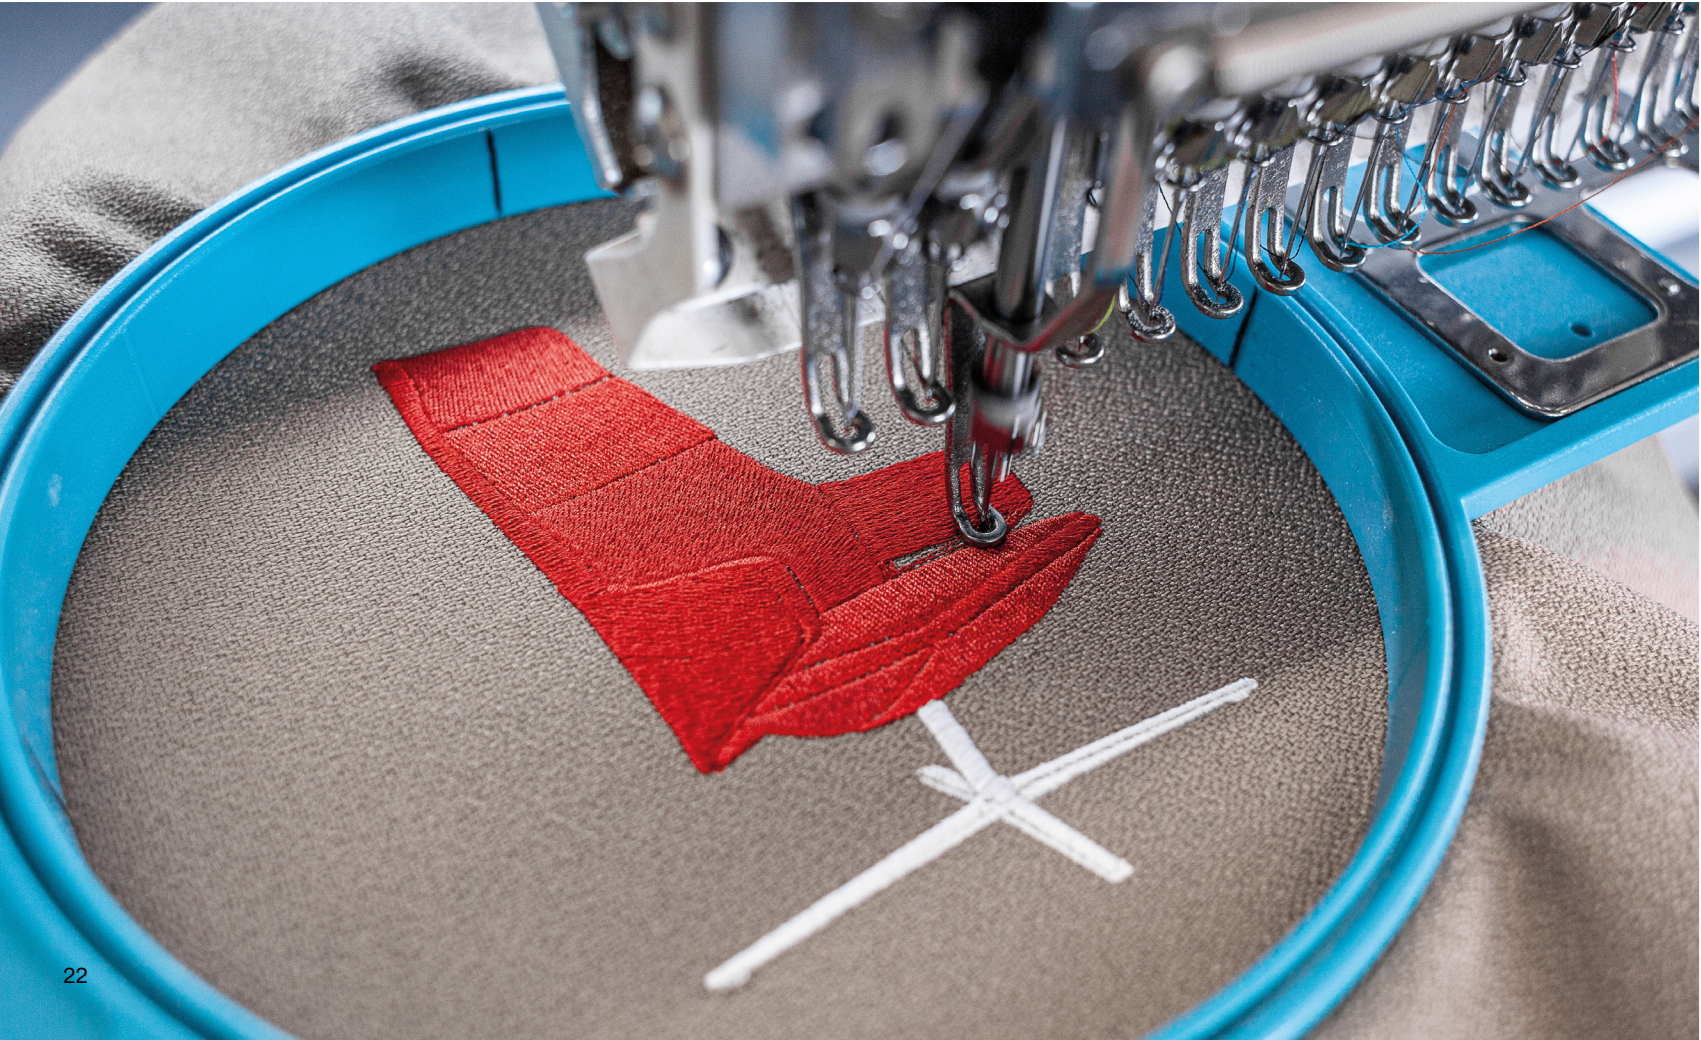

Lotus

Wave

Flexi Lounge

Lyra Air

Individualisieren Sie Ihre Sitzmöbel mit Motiven und Schriftzügen Ihrer Wahl (z.B. Firmenlogo). Gerne unterbreiten wir Ihnen ein Angebot für Ihre persönliche Bestickung.

**Folgen Sie uns auf Instagram,
Facebook und LinkedIn.**