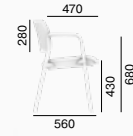

La série **Dream+** est une extension et une continuation de la série très réussie Dream. À première vue, les chaises Dream + impressionnent par leur design moderne et attrayant, dont l'élément le plus distinctif - le dossier perforé - est caractéristique pour tous les modèles de la série Dream+.

100BL-BR

7 kg 6 7 7 AA

103BL-BR

7 kg 6 7 7 AA

103BL

6 kg 6 8 AA

100BL

6 kg 6 8 AA