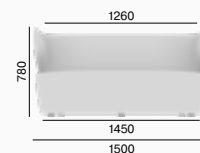

CL-T

11 kg

CL-K1

19 kg

CL-K2

37 kg