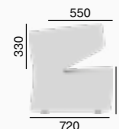

CL-T

11 kg

CL-K1

19 kg

CL-K2

37 kg