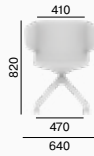

FP,F95

10 kg

FP,F90

10 kg

FP,F75

13 kg

FP,F37

14 kg