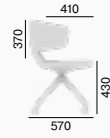

FP,F95

10 kg

FP,F90

10 kg

FP,F75

13 kg

FP,F37

14 kg