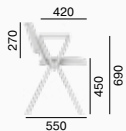

116, BR

8 kg 14 17 AA

112

7 kg 14 17 AA

113

7 kg 14 17 AA

114

5 kg 14 17 AA

115

6 kg 14 17 AA