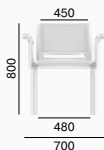

116, BR

8 kg 14 17 AA

112

7 kg 14 17 AA

113

7 kg 14 17 AA

114

5 kg 14 17 AA

115

6 kg 14 17 AA