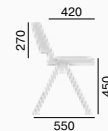

112

7 kg 14 17 AA

113