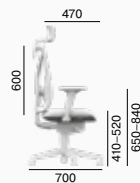

La série **Leaf** est une collection complète de chaises de travail et de conférence facilement reconnaissables selon leurs formes élégantes et légèrement arrondies. Le nom Leaf fait référence à la forme du dossier d'une chaise de travail, rappelant une feuille d'arbre, qui se distingue particulièrement dans la version en résille. Tous les modèles ont un siège rembourré confortable et spacieux. Les chaises Leaf s'adaptent facilement aux besoins individuels de chaque utilisateur et répondent aux exigences les plus élevées en matière de fonctionnalité, d'ergonomie et de design. Il est particulièrement adapté aux bureaux modernes et aux salles de réunion.

Lo Seating

504-SYS,HO

503-SYS

16 kg

500-SYS

17 kg

15 kg

503-SYS,HO