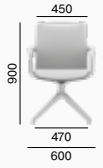

Lo Seating

504-SYS,HO

503-SYS

16 kg

500-SYS

17 kg

15 kg

503-SYS,HO

16 kg

505-Z

9 kg

505,F95

8 kg

506,F37

506,F70

12 kg