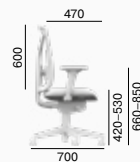

La série **Leaf** est une collection complète de chaises de travail et de conférence facilement reconnaissables selon leurs formes élégantes et légèrement arrondies. Le nom Leaf fait référence à la forme du dossier d'une chaise de travail, rappelant une feuille d'arbre, qui se distingue particulièrement dans la version en résille. Tous les modèles ont un siège rembourré confortable et spacieux. Les chaises Leaf s'adaptent facilement aux besoins individuels de chaque utilisateur et répondent aux exigences les plus élevées en matière de fonctionnalité, d'ergonomie et de design. Il est particulièrement adapté aux bureaux modernes et aux salles de réunion.

Lo Seating

504-SYS,HO

503-SYS

16 kg

500-SYS

17 kg

15 kg

503-SYS,HO