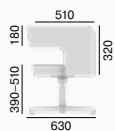

NE-F34

16 kg

NE-K1

NE-FO1

23 kg

15 kg