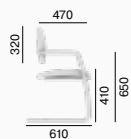

262-Z

9 kg

4

5

265-SYA

15 kg

5

11