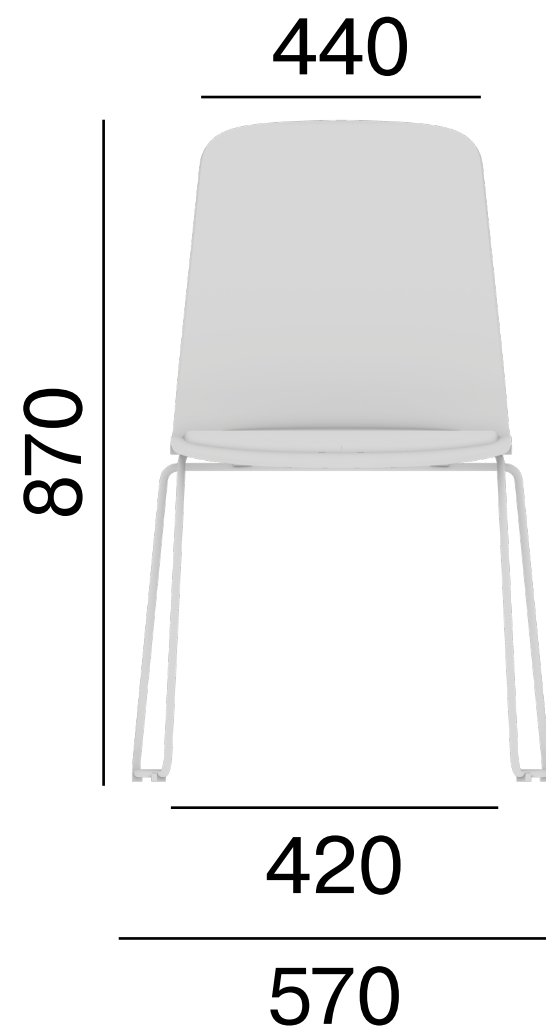

LD Seating

**Rozměry
Dimensions
Maße
Dimensions**

Sunrise

**LD
Seating**

Sunrise 150-Q

**Make
a good
move**