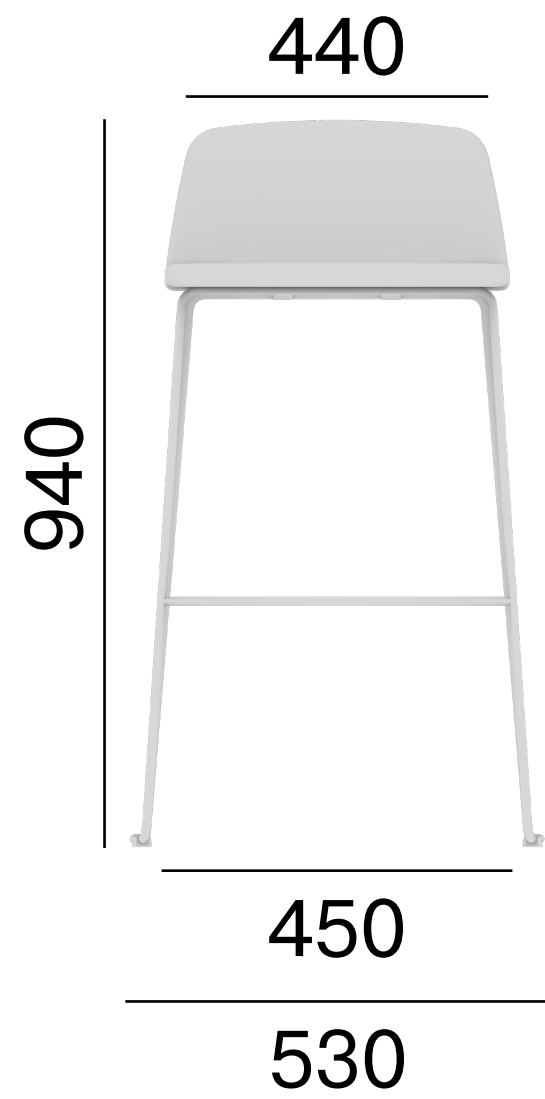

LD Seating

**Rozměry
Dimensions
Maße
Dimensions**

Sunrise

**LD
Seating**

Sunrise 150-Q

**Make
a good
move**