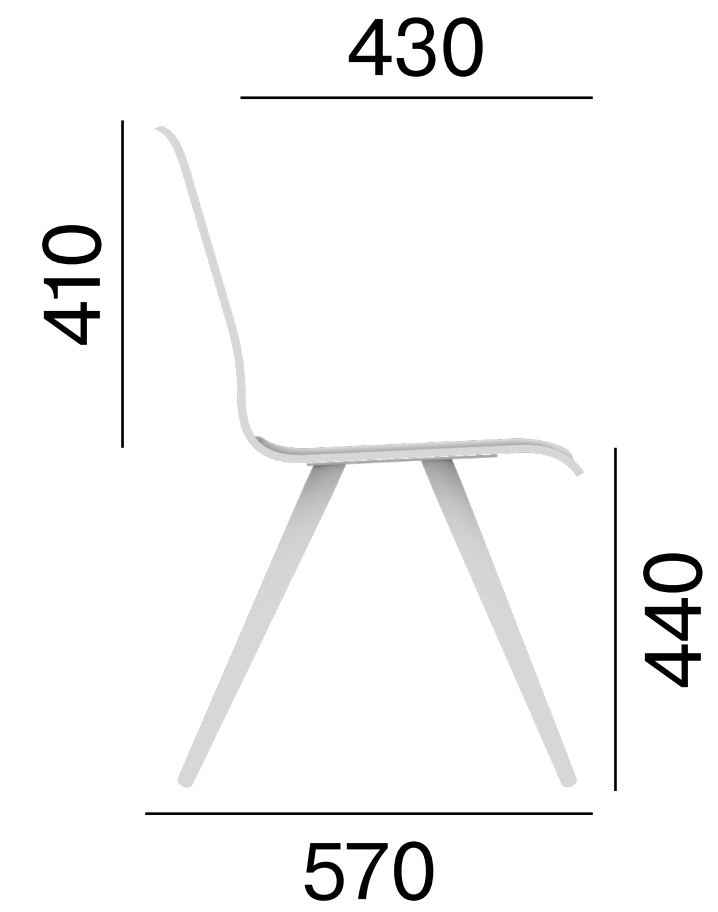

LD Seating

**Rozměry
Dimensions
Maße
Dimensions**

Sunrise

**LD
Seating**

Sunrise 150-Q

**Make
a good
move**