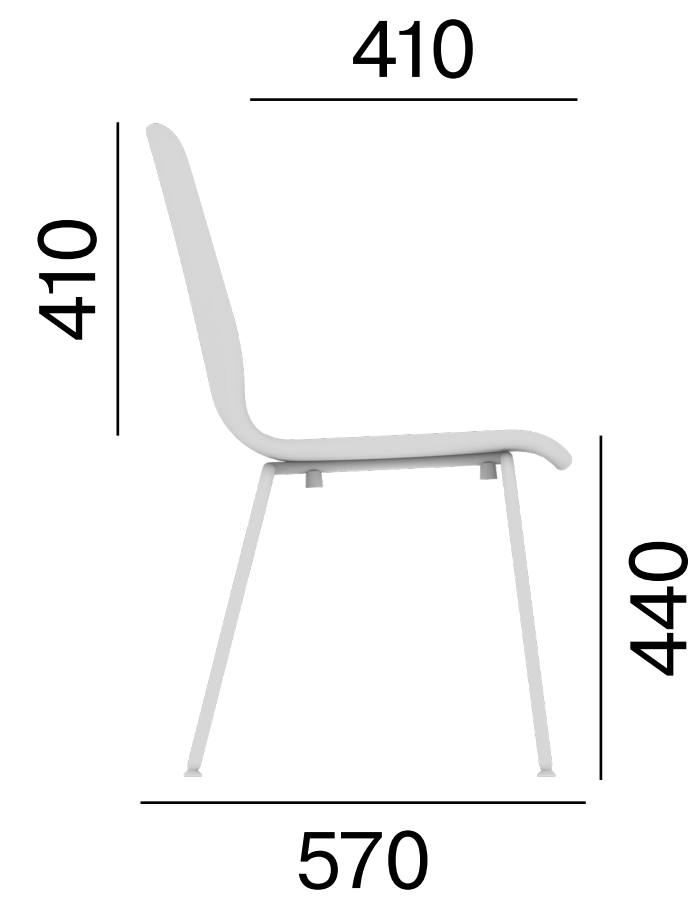

LD Seating

**Rozměry
Dimensions
Maße
Dimensions**

Sunrise

**LD
Seating**

Sunrise 150-Q

**Make
a good
move**