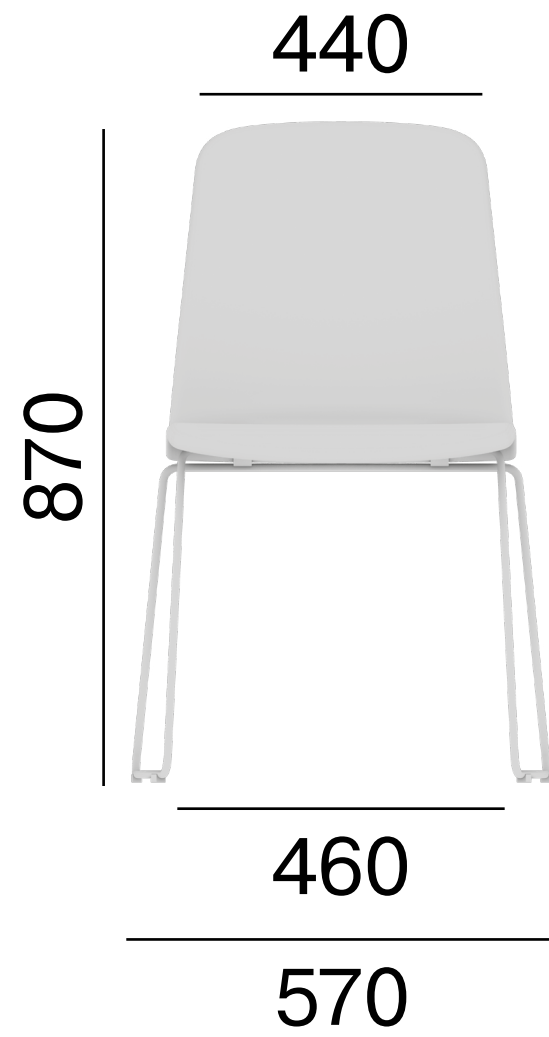

LD Seating

**Rozměry
Dimensions
Maße
Dimensions**

Sunrise

**LD
Seating**

Sunrise 150-Q

**Make
a good
move**