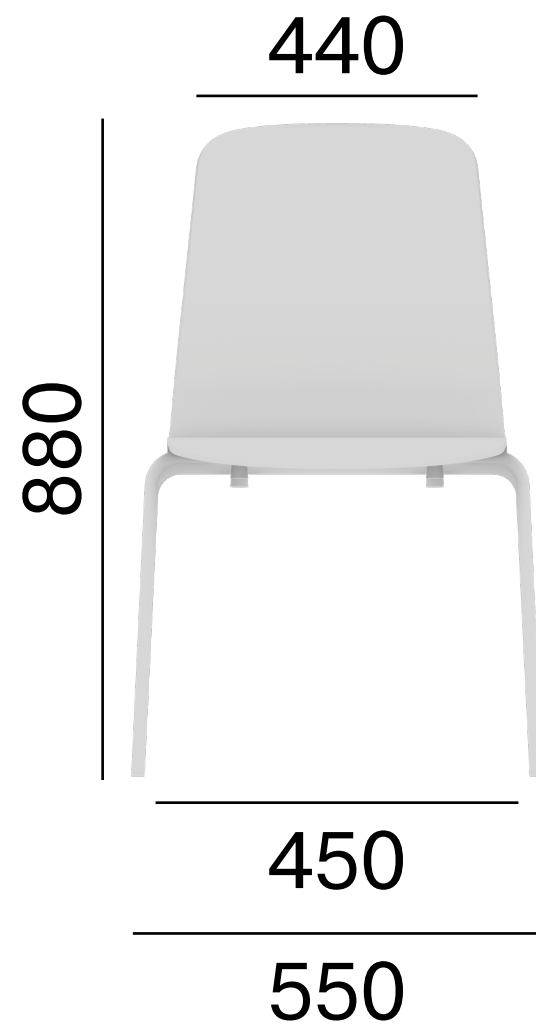

LD Seating

**Rozměry
Dimensions
Maße
Dimensions**

Sunrise

**LD
Seating**

Sunrise 150-Q

**Make
a good
move**