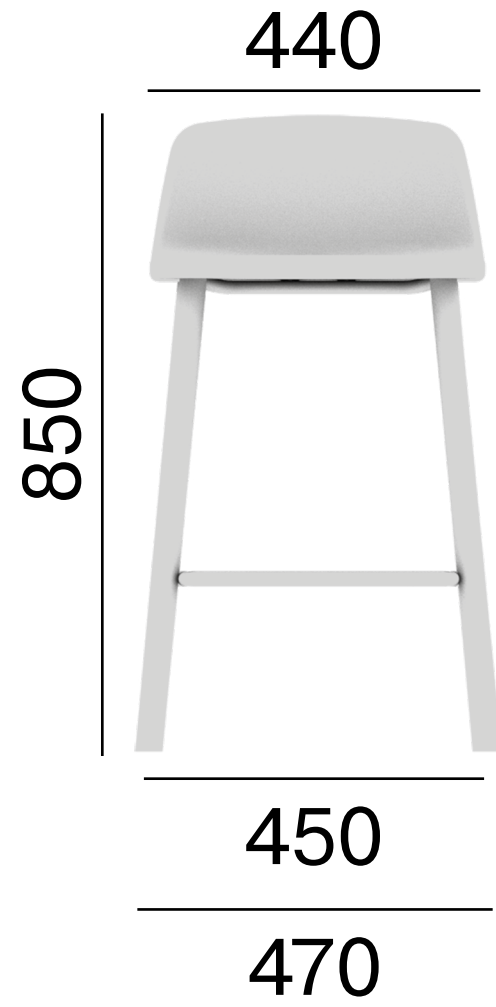

LD Seating

**Rozměry
Dimensions
Maße
Dimensions**

Sunrise

**LD
Seating**

Sunrise 150-Q

**Make
a good
move**