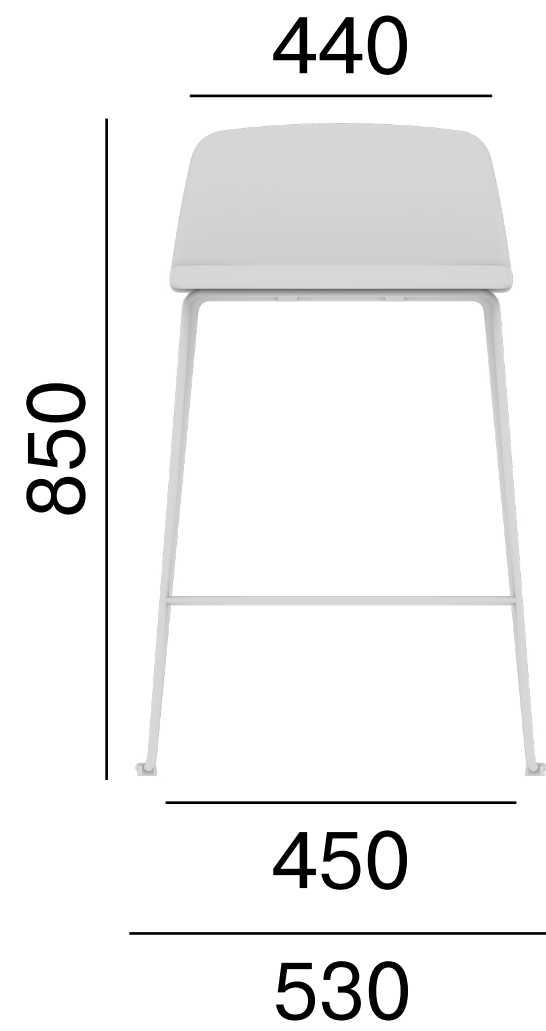

LD Seating

**Rozměry
Dimensions
Maße
Dimensions**

Sunrise

**LD
Seating**

Sunrise 150-Q

**Make
a good
move**