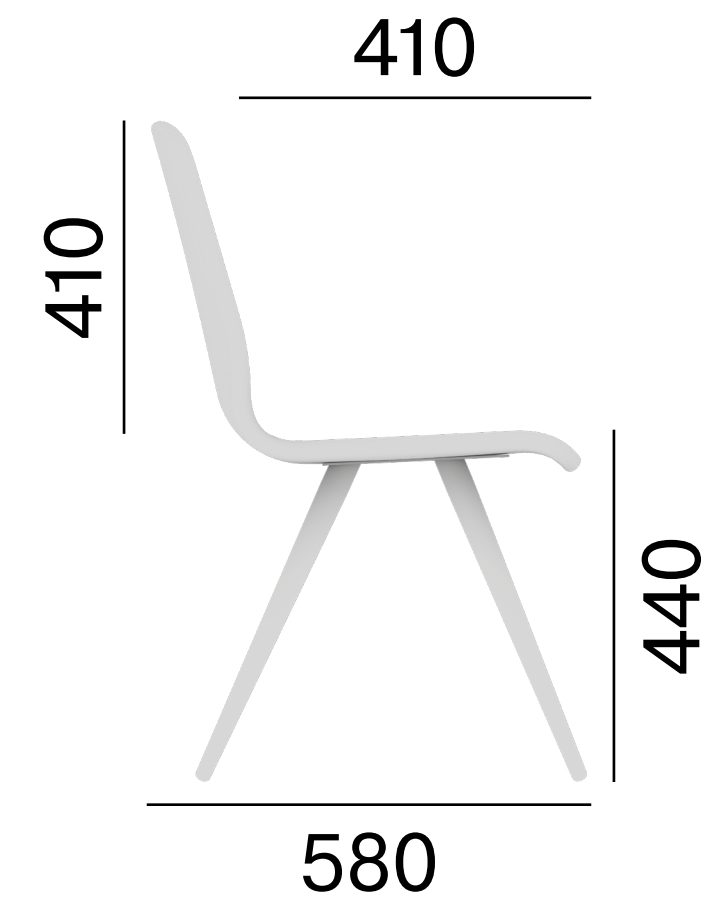

LD Seating

**Rozměry
Dimensions
Maße
Dimensions**

Sunrise

**LD
Seating**

Sunrise 150-Q

**Make
a good
move**