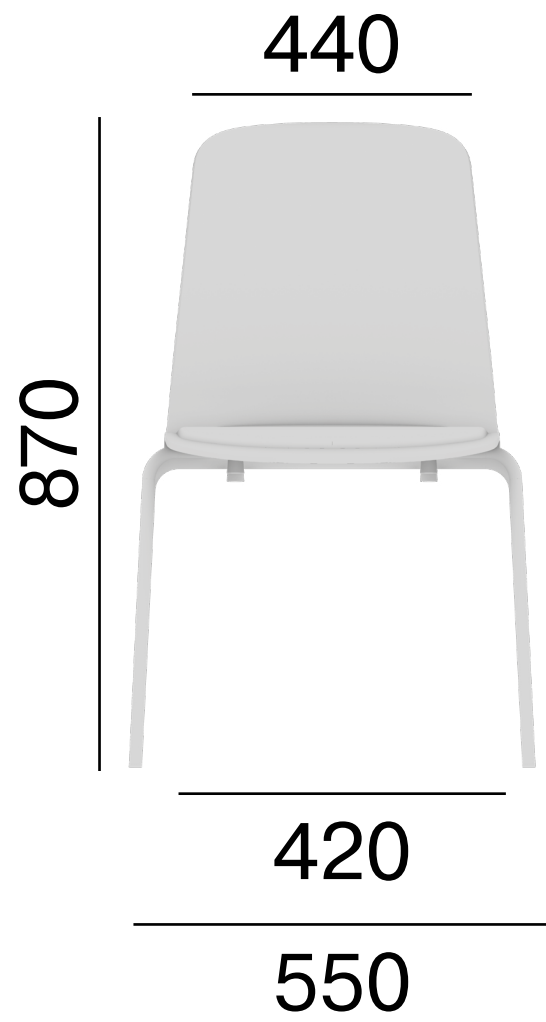

LD Seating

**Rozměry
Dimensions
Maße
Dimensions**

Sunrise

**LD
Seating**

Sunrise 150-Q

**Make
a good
move**