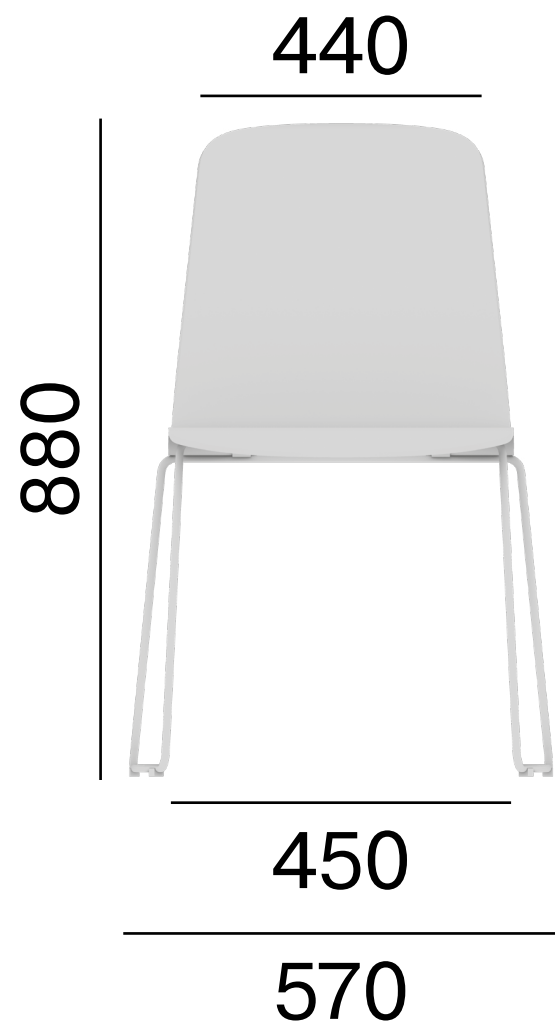

LD Seating

**Rozměry
Dimensions
Maße
Dimensions**

Sunrise

**LD
Seating**

Sunrise 150-Q

**Make
a good
move**