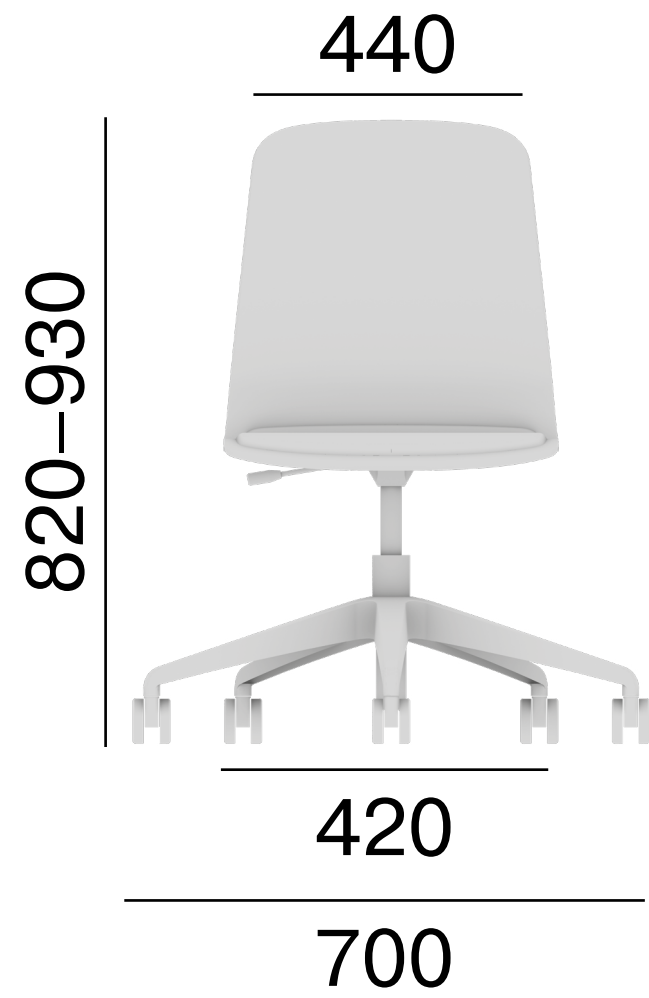

LD Seating

**Rozměry
Dimensions
Maße
Dimensions**

Sunrise

**LD
Seating**

Sunrise 150-Q

**Make
a good
move**