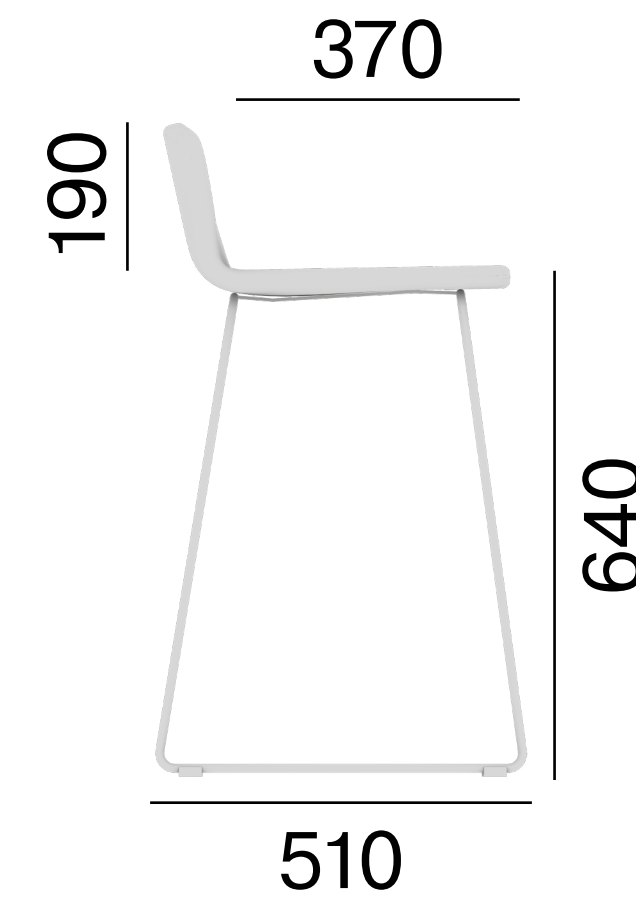

LD Seating

**Rozměry
Dimensions
Maße
Dimensions**

Sunrise

**LD
Seating**

Sunrise 150-Q

**Make
a good
move**