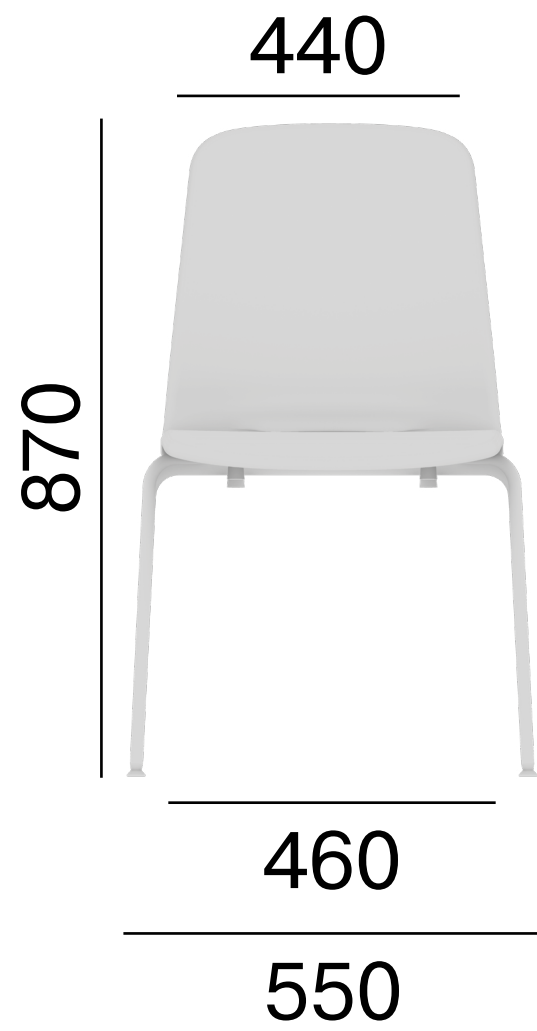

LD Seating

**Rozměry
Dimensions
Maße
Dimensions**

Sunrise

**LD
Seating**

Sunrise 150-Q

**Make
a good
move**