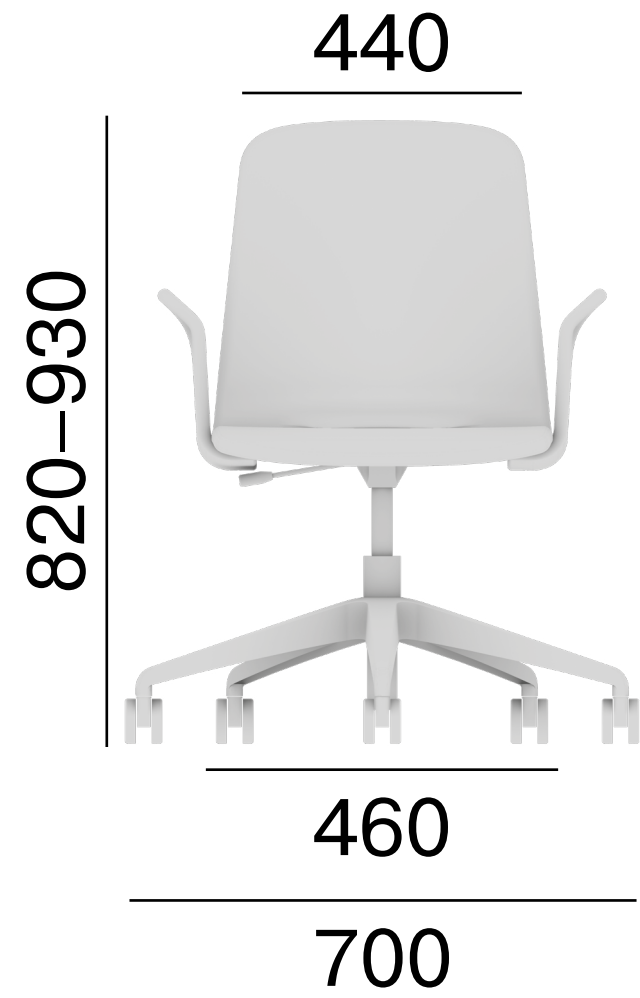

LD Seating

**Rozměry
Dimensions
Maße
Dimensions**

Sunrise

**LD
Seating**

Sunrise 150-Q

**Make
a good
move**