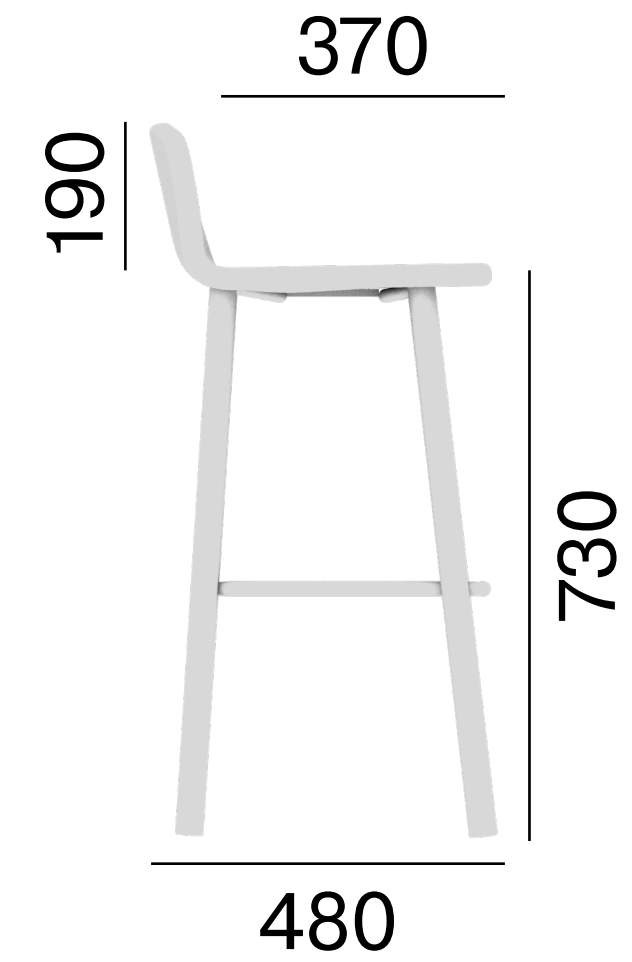

LD Seating

**Rozměry
Dimensions
Maße
Dimensions**

Sunrise

**LD
Seating**

Sunrise 150-Q

**Make
a good
move**