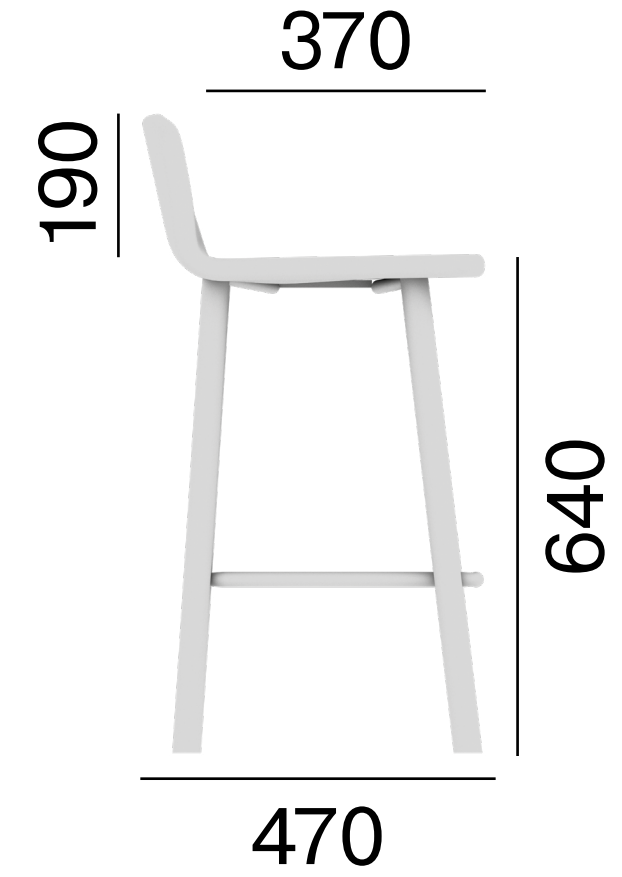

LD Seating

**Rozměry
Dimensions
Maße
Dimensions**

Sunrise

**LD
Seating**

Sunrise 150-Q

**Make
a good
move**