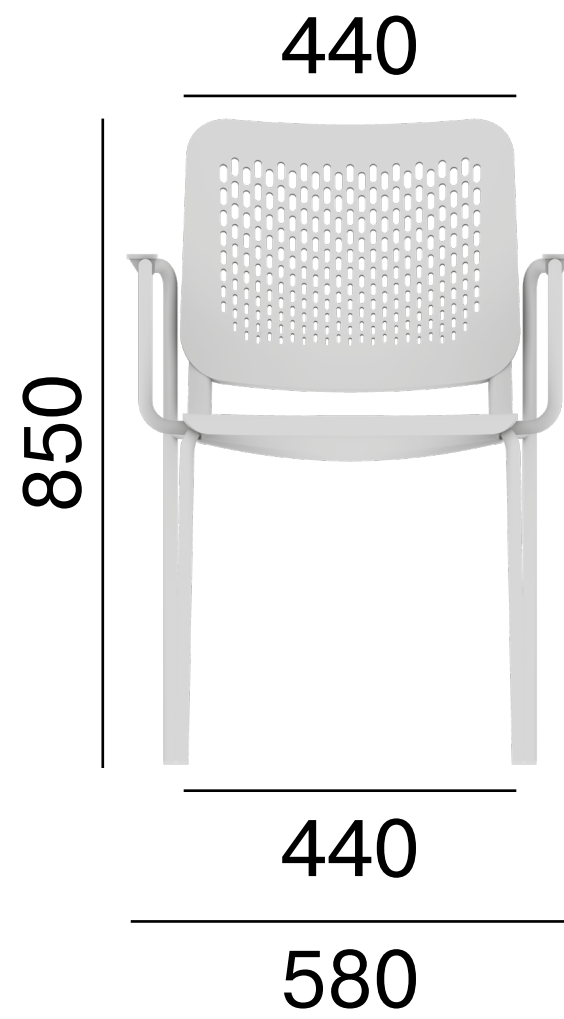

LD Seating

Rozměry
Dimensions
Maße
Dimensions

Time

**Make
a good
move**