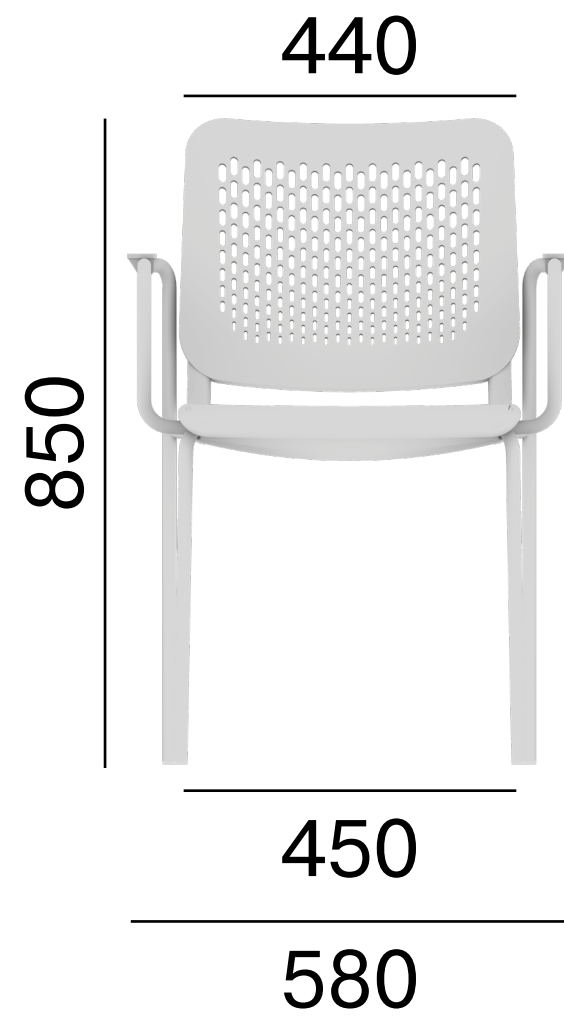

LD Seating

Rozměry
Dimensions
Maße
Dimensions

Time

**Make
a good
move**