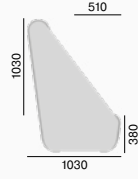

MP-K1-BR-02