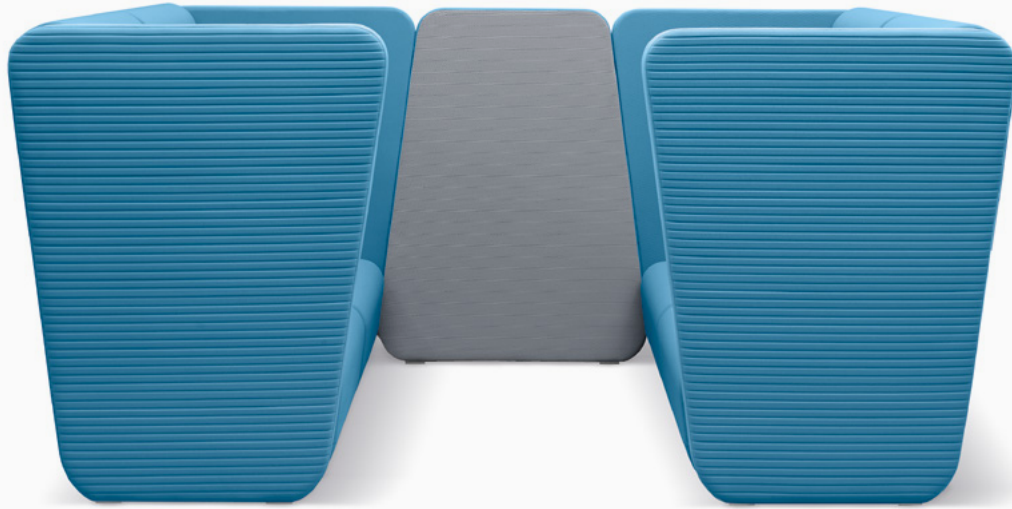

MP-BOX K2-BR-01

Meeting Port