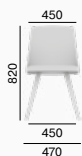

Melody Chair

Melody Chair

Melody Chair

361-D

361-Q

9 kg

361-D

9 kg

6

361-Q-N4

361-Q-N4

361,F90

361,F95

8 kg

361,F90-BL

361,F90-BL