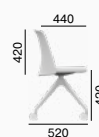

361,F90

361,F95

8 kg

361,F90-BL

361,F90-BL

8 kg

361,F95-BL

361,F95-BL