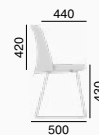

Le fauteuil de conférence **Melody Chair** fait partie de la famille Melody, issue de la plume des designers italiens du studio Orlandini Design. Melody Chair se caractérise par un design minimaliste, mais en même temps, grâce à un rembourrage de haute qualité, il rayonne de confort au premier coup d'œil. Les modèles avec des pieds en bois ou une base en fil de fer sont des sièges idéaux pour les cafés et les restaurants, en même temps, il est possible de choisir des modèles avec une base adaptée aux bureaux.

Melody Chair

Melody Chair

Melody Chair

361-D

361-Q

9 kg

361-D

9 kg