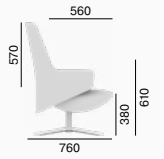

Melody Lounge

ML-XL-FR

30 kg

ML-XL-FR-N1, ML-PL, F27-N1

ML-L,FW

27 kg

ML-L,FW

ML-T,FW

9 kg

ML-T,FW

ML-T

10 kg

ML-T-N1

ML-XL-FR,FW

29 kg

ML-XL-FR,FW

ML-L

28 kg

ML-L-RA-N1