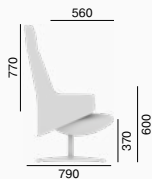

Melody Lounge ist das Synonym für Komfort, Ergonomie und puristischem Design. Entwickelt vom italienischen Designer Orlandini, beinhaltet die Produktlinie luxuriöse vollgepolsterte Drehsessel in zwei Rückenlehnenhöhen, mit unterschiedlichen Gestell- und Mechanikvarianten, so auch eine vollständig im Sitz eingebaute Synchronmechanik. Wir empfehlen für ein noch komfortableres Sitzgefühl den zum Design der Sessel passenden Fußhocker. Melody Lounge setzt Akzente in nahezu jeder Inneneinrichtung, von öffentlichen Bereichen bis in Privaträume.

Melody Lounge

ML-XL-FR

30 kg

ML-XL-FR-N1, ML-PL, F27-N1

ML-L,FW

27 kg

ML-L,FW

ML-T,FW