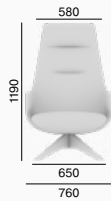

Melody Lounge

ML-XL-FR

30 kg

ML-XL-FR-N1, ML-PL, F27-N1

ML-L,FW

27 kg

ML-L,FW

ML-T,FW

9 kg

ML-T,FW

ML-T

10 kg

ML-T-N1

ML-XL-FR,FW

29 kg

ML-XL-FR,FW

ML-L

28 kg

ML-L-RA-N1