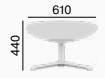

Melody Lounge

ML-XL-FR

30 kg

ML-XL-FR-N1, ML-PL, F27-N1

ML-L,FW

27 kg

ML-L,FW

ML-T,FW

9 kg

ML-T,FW

ML-T

10 kg

ML-T-N1

ML-XL-FR,FW

29 kg

ML-XL-FR,FW