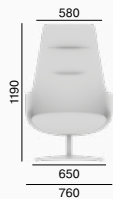

Melody Lounge

ML-XL-FR

30 kg

ML-XL-FR-N1, ML-PL, F27-N1

ML-L,FW

27 kg

ML-L,FW

ML-T,FW