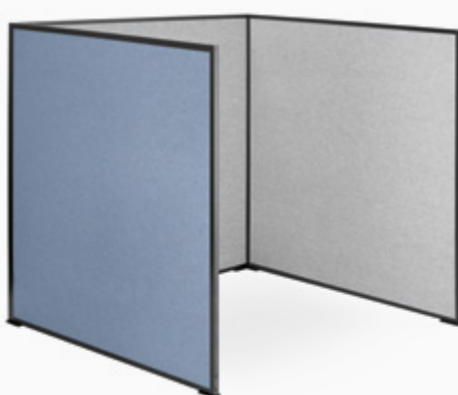

SL-WALL,UX