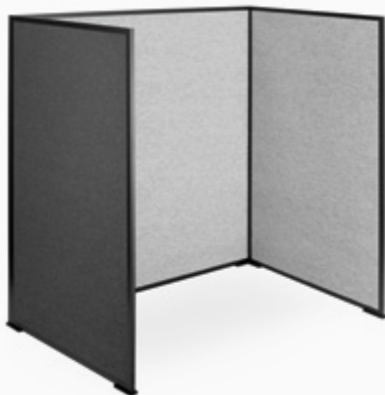

SL-WALL,UM