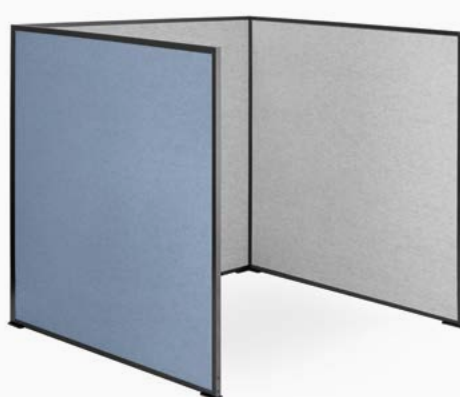

SL-WALL,UX