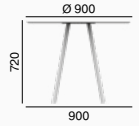

SP-T720/900

17 kg

SP-T500/600