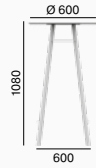

La nouveauté **Spot** est une collection de tables simples et de tabourets rembourrés qui conviennent pour créer un lieu de repos minimaliste au bureau, mais aussi comme équipement élégant pour les cafés et les bars. Les tabourets et les tables sont disponibles en trois hauteurs différentes – basse, moyenne et haute. De notre large gamme de tissus, vous pouvez choisir la couleur et le matériau du rembourrage du siège en mousse afin que le tabouret s'intègre parfaitement dans votre intérieur. Les bases en acier pour les tabourets et les tables sont disponibles en standard en six couleurs de base (noire, bleue, rouge, jaune, verte, bronze). Si vous souhaitez équiper la table de votre propre planche, nous offrons la possibilité d'acheter uniquement une base séparée.

SP-770

8 kg

SP-500

6 kg

SP-670

7 kg

SP-T1080/600

13 kg