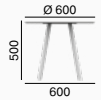

13 kg

SP-T720/900

17 kg

SP-T500/600

10 kg