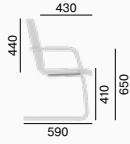

**Stream** est une série de sièges de travail pour un usage intensif offrant une ergonomie et un confort d'assise optimal. Les sièges Stream peuvent être équipés de toutes les options ergonomiques actuellement disponibles. Stream bénéficie au choix de deux mécanismes synchrones point fixe et de coussins de dossiers parfaitement dessinés assurant le meilleur confort dorsal de la catégorie. Associés aux sièges de travail Stream propose des sièges visiteurs qui peuvent aussi être utilisés séparément.

280-SYS,HO

280-SYS

282-Z

283-Z

Stream