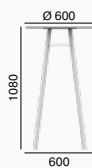

SP-T1080/600