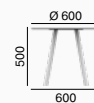

Les tables de la catégorie de la **collection Table** conviennent aux salles de conférence et de réunion, mais aussi aux cafés ou aux espaces de détente d'entreprise. Grâce au design minimaliste, vous pouvez facilement les combiner avec nos fauteuils et nos chaises (Sky, Flexi, Melody Meeting, Spot). Le plateau supérieur est en HPL, les bases sont en métal (aluminium, chrome). Pour les modèles Spot et TF, vous pouvez commander les bases séparément. Tous les modèles peuvent être utilisés comme tables de conférence basses, pour le modèle TF, il est possible de choisir une base plus basse ou plus haute et le modèle Spot est offert en trois hauteurs différentes.

SP-T1080/600

13 kg

SP-T720/900

17 kg

SP-T500/600

10 kg

TD-N4-400

**TS-N4-400**