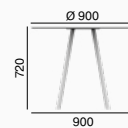

SP-T720/900