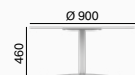

Les tables de la catégorie de la **collection Table** conviennent aux salles de conférence et de réunion, mais aussi aux cafés ou aux espaces de détente d'entreprise. Grâce au design minimaliste, vous pouvez facilement les combiner avec nos fauteuils et nos chaises (Sky, Flexi, Melody Meeting, Spot). Le plateau supérieur est en HPL, les bases sont en métal (aluminium, chrome). Pour les modèles Spot et TF, vous pouvez commander les bases séparément. Tous les modèles peuvent être utilisés comme tables de conférence basses, pour le modèle TF, il est possible de choisir une base plus basse ou plus haute et le modèle Spot est offert en trois hauteurs différentes.

SP-T1080/600

13 kg

SP-T720/900

17 kg

SP-T500/600

10 kg

TD-N4-400

**TS-N4-400**

11 kg

**TS-N4-360**

10 kg

**TF-T460-900**

16 kg

**TF-T460-750**

13 kg

**TF-T720-900**