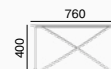

Les tables de la catégorie de la **collection Table** conviennent aux salles de conférence et de réunion, mais aussi aux cafés ou aux espaces de détente d'entreprise. Grâce au design minimaliste, vous pouvez facilement les combiner avec nos fauteuils et nos chaises (Sky, Flexi, Melody Meeting, Spot). Le plateau supérieur est en HPL, les bases sont en métal (aluminium, chrome). Pour les modèles Spot et TF, vous pouvez commander les bases séparément. Tous les modèles peuvent être utilisés comme tables de conférence basses, pour le modèle TF, il est possible de choisir une base plus basse ou plus haute et le modèle Spot est offert en trois hauteurs différentes.

SP-T1080/600

13 kg

SP-T720/900

17 kg

SP-T500/600

10 kg

TD-N4-400

**TS-N4-400**

11 kg

**TS-N4-360**

10 kg

**TF-T460-900**

16 kg

**TF-T460-750**

13 kg

**TF-T720-900**