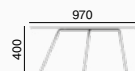

Les tables de la catégorie de la **collection Table** conviennent aux salles de conférence et de réunion, mais aussi aux cafés ou aux espaces de détente d'entreprise. Grâce au design minimaliste, vous pouvez facilement les combiner avec nos fauteuils et nos chaises (Sky, Flexi, Melody Meeting, Spot). Le plateau supérieur est en HPL, les bases sont en métal (aluminium, chrome). Pour les modèles Spot et TF, vous pouvez commander les bases séparément. Tous les modèles peuvent être utilisés comme tables de conférence basses, pour le modèle TF, il est possible de choisir une base plus basse ou plus haute et le modèle Spot est offert en trois hauteurs différentes.

SP-T1080/600

13 kg

SP-T720/900

17 kg

SP-T500/600

10 kg

TD-N4-400

**TS-N4-400**

11 kg

**TS-N4-360**

10 kg

**TF-T460-900**

16 kg

**TF-T460-750**

13 kg

**TF-T720-900**