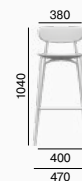

# Trivi

Design by Martin Foret

TR-128W

6 kg

TR-128W-N1

TR-128W

6 kg

TR-128W-N7

TR-T730/1100

21 kg

TR-T730/1100-N1